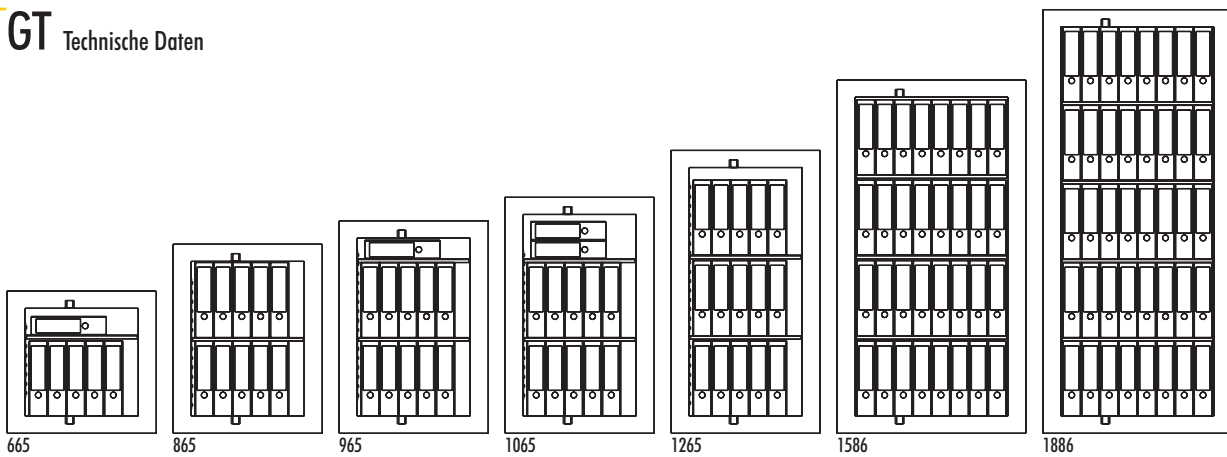

FORMAT
The Safe Company

GT Geschäftstresor

(Abb.: GT 665)

GESCHÄFTSTRESORE

Sicherheitsstufe B

Beschreibung

- Sicherheitsstufe „B“ nach VDMA 24992 (Stand Mai 1995).
- Serienmäßig Doppelbart-Hochsicherheitsschloss mit 2 Schlüsseln (95 mm lang). Auf Wunsch sind unterschiedliche Schlosskombinationen gegen Aufpreis lieferbar.
- Tür doppelwandig, 80 mm stark, mit 4-seitiger Verriegelung durch Schließbolzen (Ø 25 mm). Das Türblatt besteht aus 8 mm starkem massivem Stahl. Türöffnungswinkel 180° durch außenliegende Scharniere.
- Allseitig doppelwandiger Korpus.
- Bei schwerer Ausführung 200 & 300 kg mit Betonfüllung
- Schlossschutz durch zusätzliche Panzerung.
- Feuerisolierung durch umlaufenden Feuerfalz.
- Geeignet für die Aufbewahrung von DIN A4 Ordnern.
- Tresore können zur Wand- bzw. Bodenbefestigung gegen Aufpreis vorgerichtet werden (durchgebohrt).