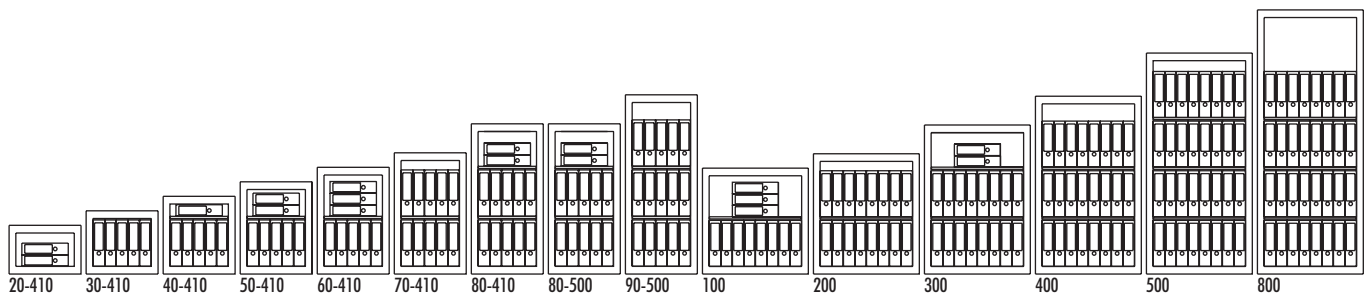

 – ca. € 65.000,-
 – ca. € 20.000,-

Artikel-Nr.	Modell	Außenmaße* ca. H x B x T mm	Innenmaße** ca. H x B x T mm	Türdurchgang H x B mm	Volumen in Liter	Gewicht ca. kg	Ordner Anzahl	Fach- böden
002162-00000	Orion 20-300	336 x 496 x 300	230 x 403 x 179	230 x 343	17	70	—	1
002163-00000	Orion 20-410	336 x 496 x 410	230 x 403 x 289	230 x 343	27	80	2	1
002164-00000	Orion 30-410	436 x 496 x 410	330 x 403 x 289	330 x 343	38	95	5	1
002165-00000	Orion 40-410	536 x 496 x 410	430 x 403 x 289	430 x 343	50	115	5	1
002166-00000	Orion 50-410	636 x 496 x 410	530 x 403 x 289	530 x 343	62	130	7	2
002167-00000	Orion 60-410	736 x 496 x 410	630 x 403 x 289	630 x 343	73	150	8	2
002168-00000	Orion 70-410	836 x 496 x 410	730 x 403 x 289	730 x 343	85	165	10	2
002169-00000	Orion 80-410	1036 x 496 x 410	930 x 403 x 289	930 x 343	108	200	13	2
002170-00000	Orion 80-500	1036 x 496 x 500	930 x 403 x 379	930 x 343	142	215	13	2
002172-00000	Orion 90-500	1236 x 496 x 500	1130 x 403 x 379	1130 x 343	172	245	16	2
002181-00000	Orion 100	736 x 736 x 560	630 x 643 x 439	630 x 583	178	230	11	2
002182-00000	Orion 200	836 x 736 x 560	730 x 643 x 439	730 x 583	206	255	16	2
002183-00000	Orion 300	1036 x 736 x 560	930 x 643 x 439	930 x 583	263	300	19	2
002184-00000	Orion 400	1236 x 736 x 560	1130 x 643 x 439	1130 x 583	319	340	25	2
002185-00000	Orion 500	1536 x 736 x 560	1430 x 643 x 439	1430 x 583	404	415	33	3
002186-00000	Orion 600	1836 x 736 x 560	1730 x 643 x 439	1730 x 583	488	485	41	3