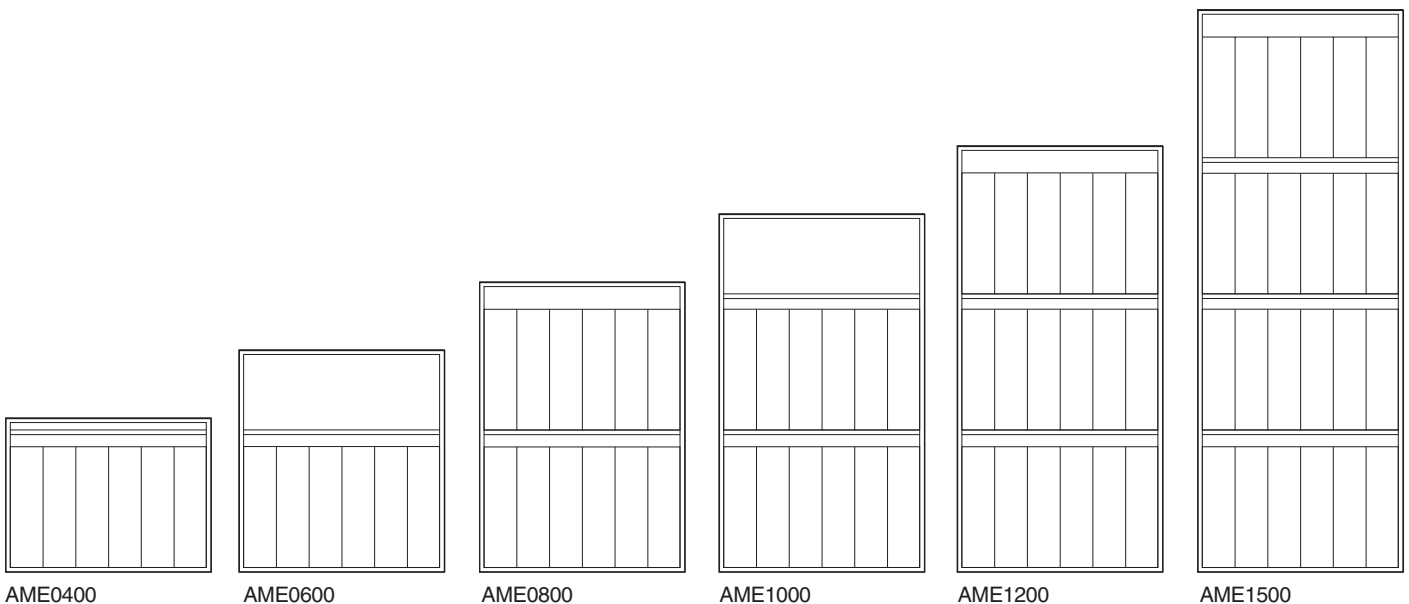

Modell	Maße außen h x b x t (mm)	Maße innen h x b x t (mm)	Sperre	Fachboden	Gewicht (ca. kg)	Vol. (l)
AME0400DB	410 x 545 x 435	360 x 495 x 315	DB	1	150	56
AME0400EL	410 x 545 x 435	360 x 495 x 315	EL	1	150	56
AME0400ZK	410 x 545 x 435	360 x 495 x 315	ZK	1	150	56
AME0600DB	590 x 545 x 435	540 x 495 x 315	DB	1	190	84
AME0600EL	590 x 545 x 435	540 x 495 x 315	EL	1	190	84
AME0600ZK	590 x 545 x 435	540 x 495 x 315	ZK	1	190	84
AME0800DB	770 x 545 x 435	720 x 495 x 315	DB	1	230	112
AME0800EL	770 x 545 x 435	720 x 495 x 315	EL	1	230	112
AME0800ZK	770 x 545 x 435	720 x 495 x 315	ZK	1	230	112
AME1000DB	950 x 545 x 435	900 x 495 x 315	DB	2	270	140
AME1000EL	950 x 545 x 435	900 x 495 x 315	EL	2	270	140
AME1000ZK	950 x 545 x 435	900 x 495 x 315	ZK	2	270	140
AME1200DB	1130 x 545 x 435	1080 x 495 x 315	DB	2	320	168
AME1200EL	1130 x 545 x 435	1080 x 495 x 315	EL	2	320	168
AME1200ZK	1130 x 545 x 435	1080 x 495 x 315	ZK	2	320	168
AME1500DB	1490 x 545 x 435	1440 x 495 x 315	DB	3	420	225
AME1500EL	1490 x 545 x 435	1440 x 495 x 315	EL	3	420	225
AME1500ZK	1490 x 545 x 435	1440 x 495 x 315	ZK	3	420	225

Zu der angegebenen Tresoraußentiefe sind noch 45 mm für Beschläge einzukalkulieren.

Optionen

zusätzlicher Fachboden

Innenfach, 180 mm hoch, 1-flügelig

Innenfach, 360 mm hoch, 1-flügelig

Weitere Einrichtungs- und Sperrvarianten und sonstiges Zubehör auf Anfrage.

Einrichtungsvarianten – Skizzen mit Ordnern

Sicherheitsstufe	ECB-S: WG I, VdS: WG I, VSÖ: EN 1
Versicherbar bis	Privat EUR 65.000 Gewerbe EUR 20.000 <small>bei einem EMA-Anschluss (Einbruchmeldeanlage) verdoppelt sich die Versicherungssumme</small>
Türbandung	rechts
Sperrvarianten	DB = Doppelbartschloss Cawi mit 2 Schlüsseln (Messing) EL = Elektronikschloss La Gard Combogard 33E ZK = Zahlenkombinationsschloss La Gard 3 Scheiben
Lackierung	innen und außen RAL 7016 anthrazitgrau
Befestigung	Alle Modelle sind für Boden- und Rückwandbefestigung vorbereitet. (Hinweise zur Verankerung siehe Seite 5)