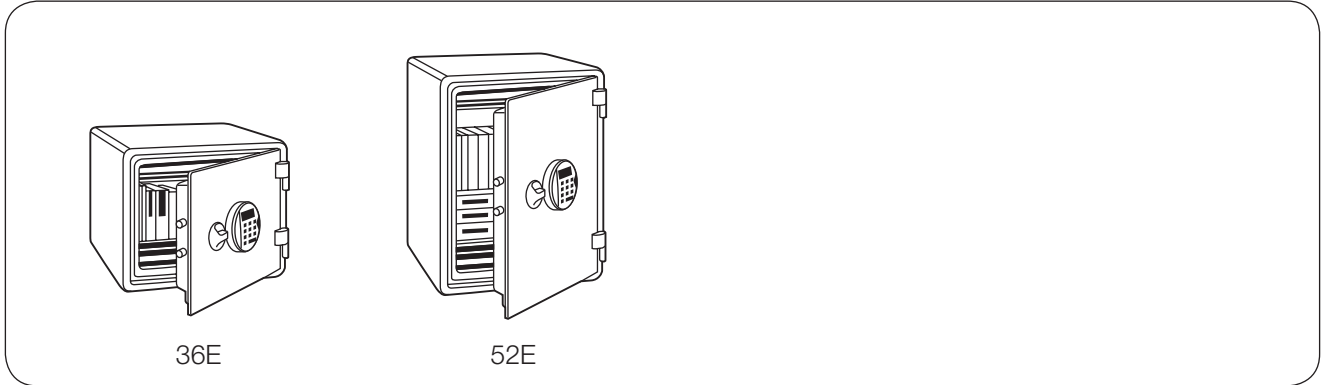

Secure Disc

Modelle

Technischen Daten

Schlüsselschloß

Modell	Artikel Nr.	Außenmaße (mm)			Innenmaße (mm)			Volumen (Liter)	Gewicht (kg)	Fachboden (St.)	CD/DVD (St.)	
		Höhe	Breite	Tiefe	Höhe	Breite	Tiefe				10 mm Behälter	5 mm Behälter
SDI-36K	SL03820	360	424	458	150	230	195	7	44	–	22	44
SDI-52K	SL03821	520	410	445	320	210	195	13	71	1	40	80

Elektronikschloß

Modell	Artikel Nr.	Außenmaße (mm)			Innenmaße (mm)			Volumen (Liter)	Gewicht (kg)	Fachboden (St.)	CD/DVD (St.)	
		Höhe	Breite	Tiefe	Höhe	Breite	Tiefe				10 mm Behälter	5 mm Behälter
SDI-36E	SL03800	360	424	458	150	230	195	7	44	–	22	44
SDI-52E	SL03801	520	410	445	320	210	195	13	71	1	40	80

SecureLine arbeitet nach einer Philosophie der ständigen Verbesserung. Wir behalten uns deshalb vor, Änderungen der oben stehenden technischen Daten ohne vorherige Ankündigung vorzunehmen.